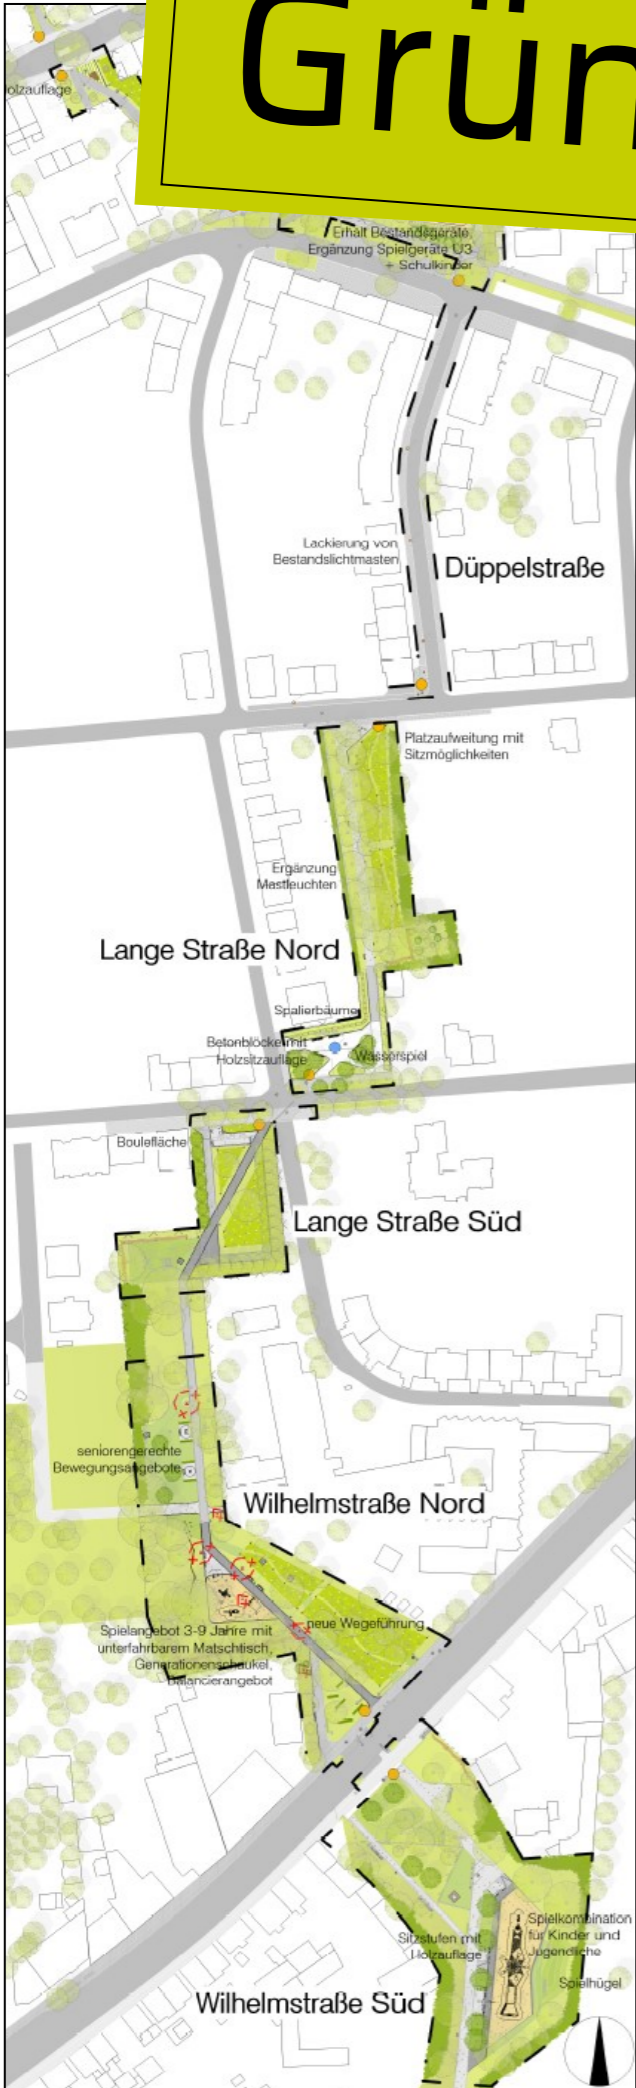

Offizielle Eröffnung der

Grünverbindung Weststadt

am 19. August 2022 ab 15 Uhr
Spielplatz an der Oberonstraße

Im Grünzug zwischen der Dortmunder Straße und der Wilhelmstraße und im Friedrich-Ebert-Park gibt es **vieles zu entdecken**: Neu gestaltete Spielplätze und Freiflächen, Gelegenheit für Aufenthalt, Sport und Bewegung und **ein buntes Rahmenprogramm** mit verschiedenen Akteuren und Gruppen aus dem Hammer Westen:

- Spiel- und Bewegungsaktionen für alle Altersgruppen
- musikalische Unterhaltung mit der Band „Sunshine Coconuts“
- Eiswagen und Getränke am Spielplatz Oberonstraße

Dieses Projekt wurde aus Mitteln der Europäischen Union im Bereich Stadtentwicklung gefördert.