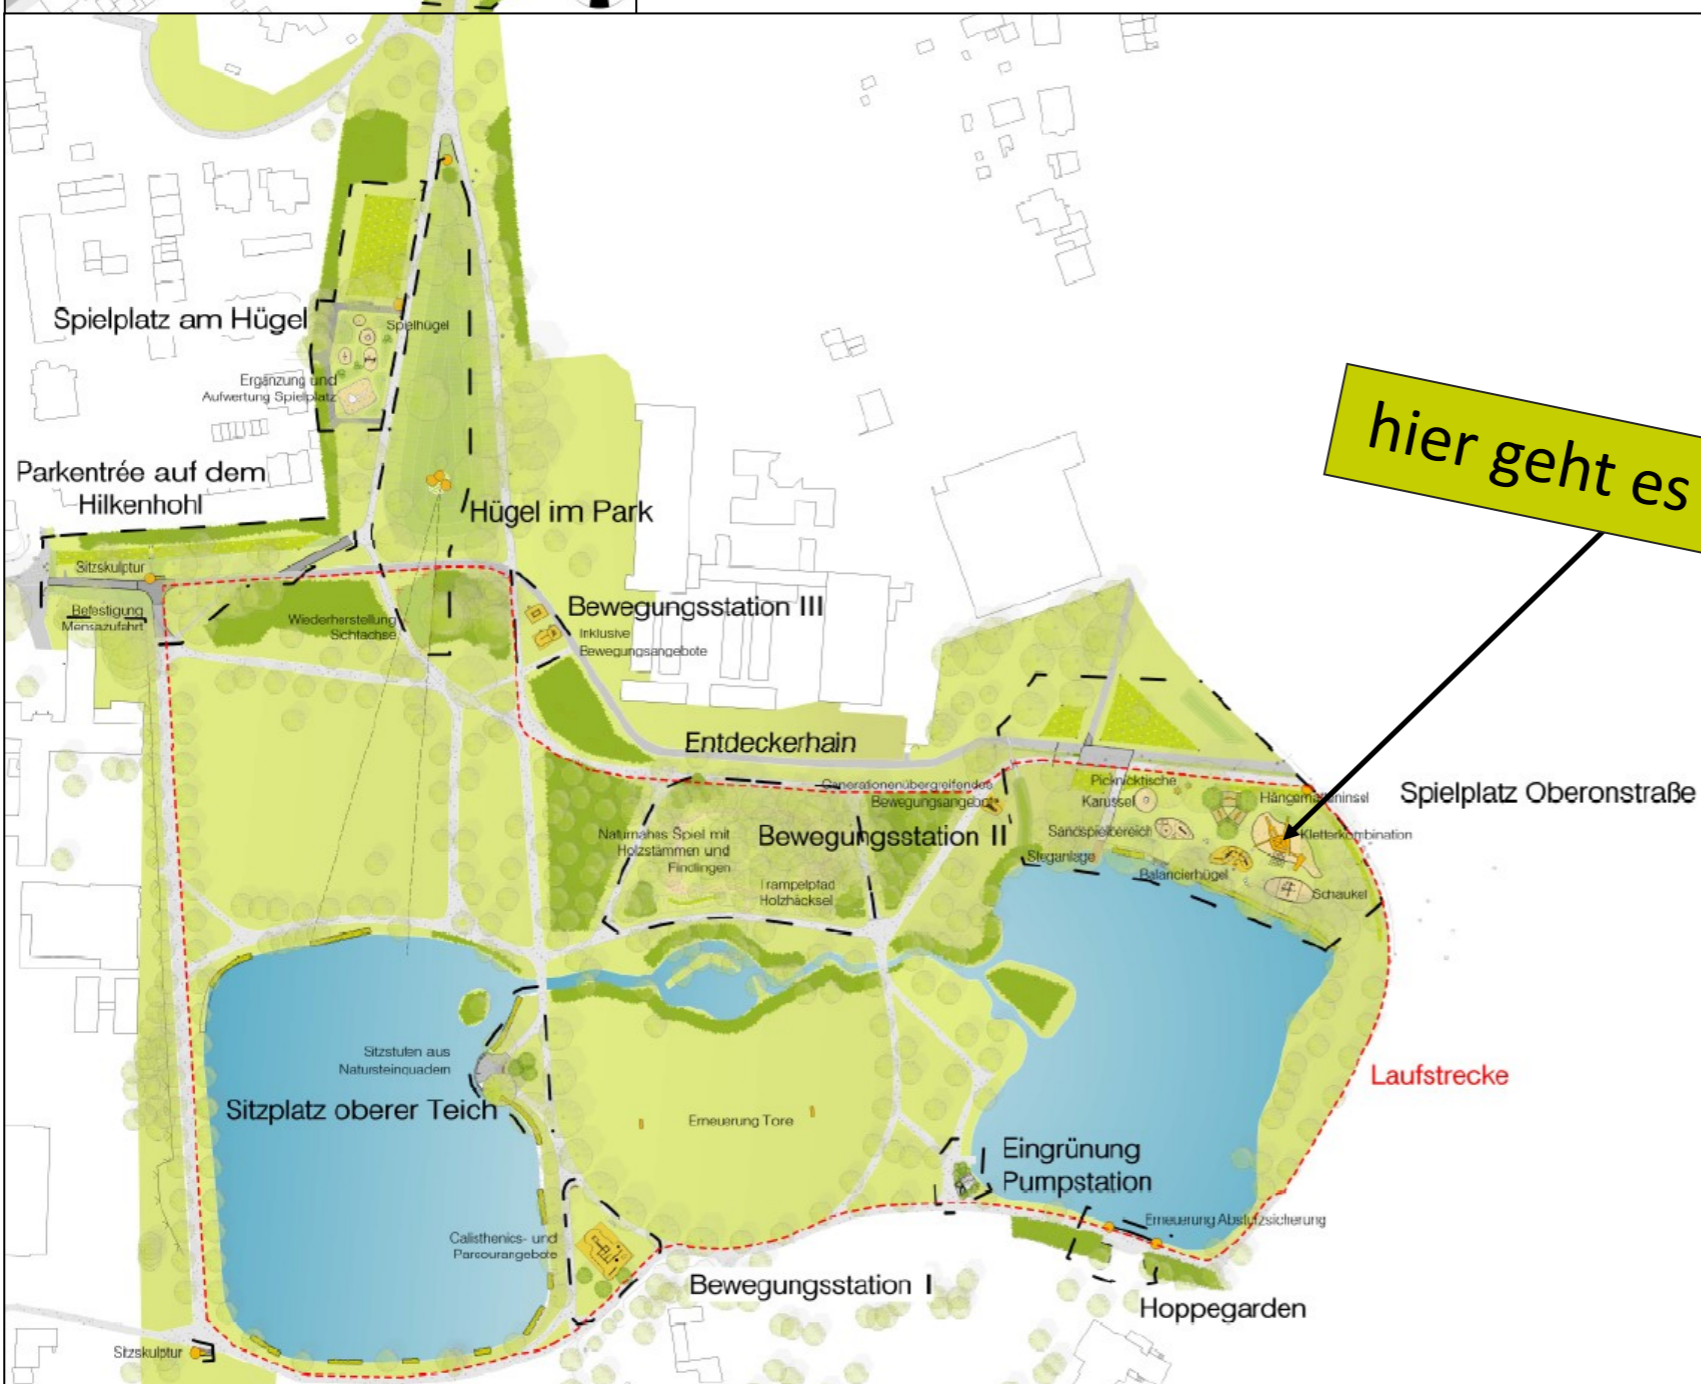

Offizielle Eröffnung der

Grünverbindung Weststadt

am 19. August 2022 ab 15 Uhr
Spielplatz an der Oberonstraße

Im Grünzug zwischen der Dortmunder Straße und der Wilhelmstraße und im Friedrich-Ebert-Park gibt es **vieles zu entdecken**: Neu gestaltete Spielplätze und Freiflächen, Gelegenheit für Aufenthalt, Sport und Bewegung und **ein buntes Rahmenprogramm** mit verschiedenen Akteuren und Gruppen aus dem Hammer Westen:

- Spiel- und Bewegungsaktionen für alle Altersgruppen
- musikalische Unterhaltung mit der Band „Sunshine Coconuts“
- Eiswagen und Getränke am Spielplatz Oberonstraße

Dieses Projekt wurde aus Mitteln der Europäischen Union im Bereich Stadtentwicklung gefördert.